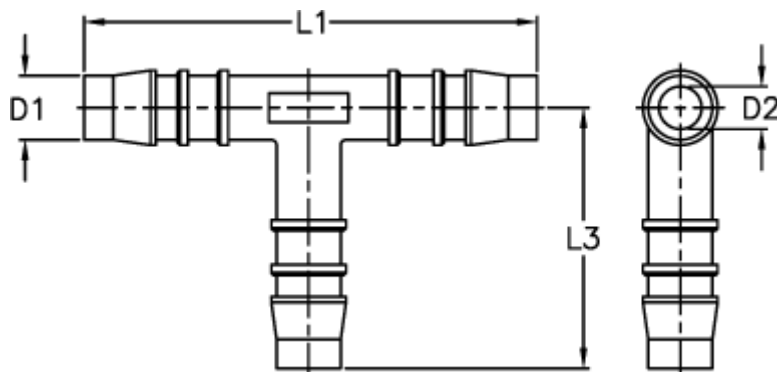

Varenummer: 027608900006

Beskrivelse: Norma slangestuds TS 6

Mål

D1 = 6

D2 = 4.0

L1 = 50.0

L3 = 26.0